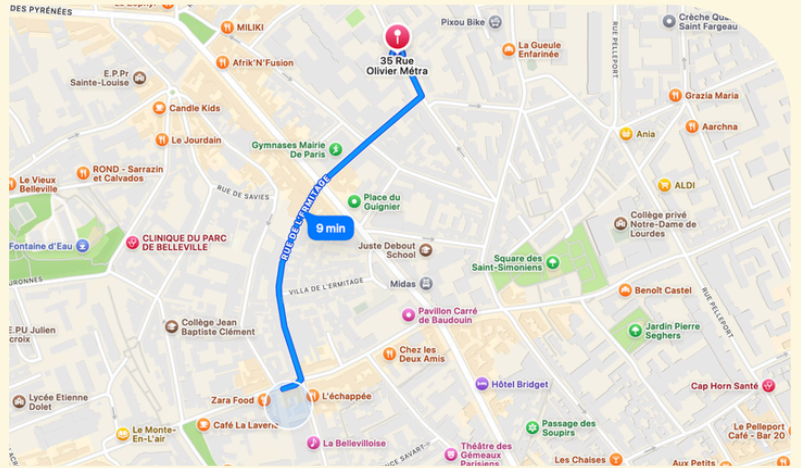

# LE SOLARIS PARKINGS A PROXIMITE

Le Solaris vous propose une sélection des Parkings du coin !

## PARKING OLIVIER METRA

35-49 Rue Olivier Métra, 75020 Paris

9 MIN A PIED

## PARKING BELLEVILLE MENILMONTANT

30 Bd de Belleville, 75020 Paris

13 MIN A PIED

## PARKING PLACE DES FETES

8 Rue Compans, 75019 Paris

15 MIN A PIED

*Le petit plus du Solaris : un service de voituriers rien que pour vous, pouvant être inclus dans nos devis.*

Adresse : 25 rue Boyer, 75020