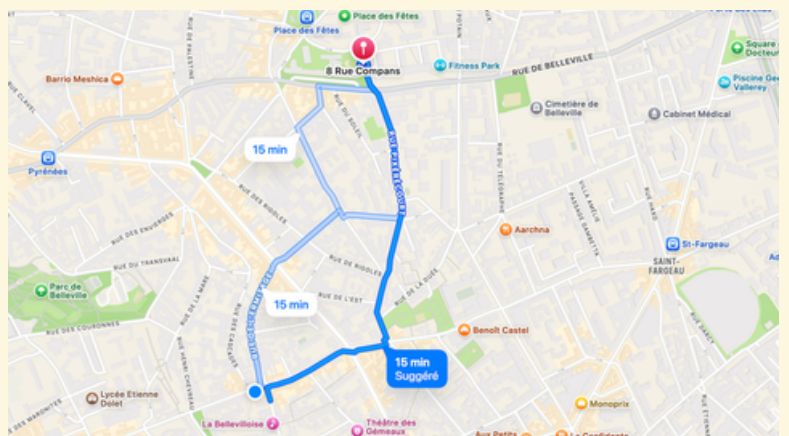

## PARKING OLIVIER METRA

35-49 Rue Olivier Métra, 75020 Paris

9 MIN A PIED

## PARKING BELLEVILLE MENILMONTANT

30 Bd de Belleville, 75020 Paris

13 MIN A PIED

## PARKING PLACE DES FETES

8 Rue Compans, 75019 Paris

15 MIN A PIED

*Le petit plus du Solaris : un service de voituriers rien que pour vous, pouvant être inclus dans nos devis.*

Adresse : 25 rue Boyer, 75020

Accès direct par escaliers depuis la rue (2<sup>e</sup> étage). Monte-charge disponible depuis la cour privée.

Métros : Gambetta

3

/ Ménilmontant

2

/ Jourdain

11