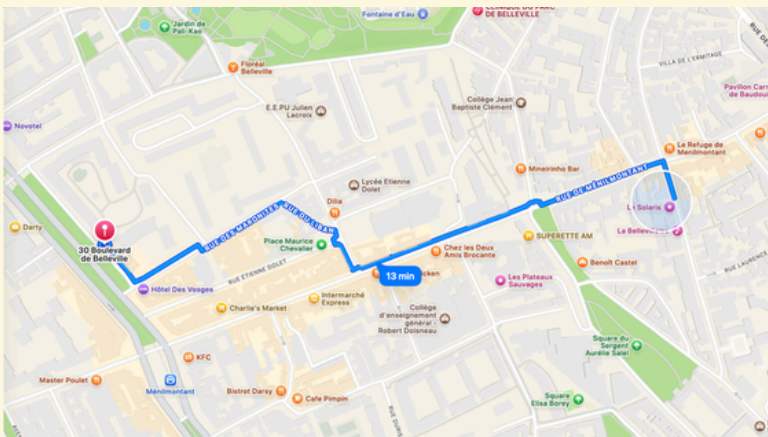

## PARKING OLIVIER METRA

35-49 Rue Olivier Métra, 75020 Paris

9 MIN A PIED

## PARKING BELLEVILLE MENILMONTANT

30 Bd de Belleville, 75020 Paris

13 MIN A PIED

## PARKING PLACE DES FETES

8 Rue Compans, 75019 Paris

15 MIN A PIED

*Le petit plus du Solaris : un service de voituriers rien que pour vous, pouvant être inclus dans nos devis.*

Adresse : 25 rue Boyer, 75020

Accès direct par escaliers depuis la rue (2<sup>e</sup> étage). Monte-charge disponible depuis la cour privée.

Métros : Gambetta

3

/ Ménilmontant

2

/ Jourdain

11